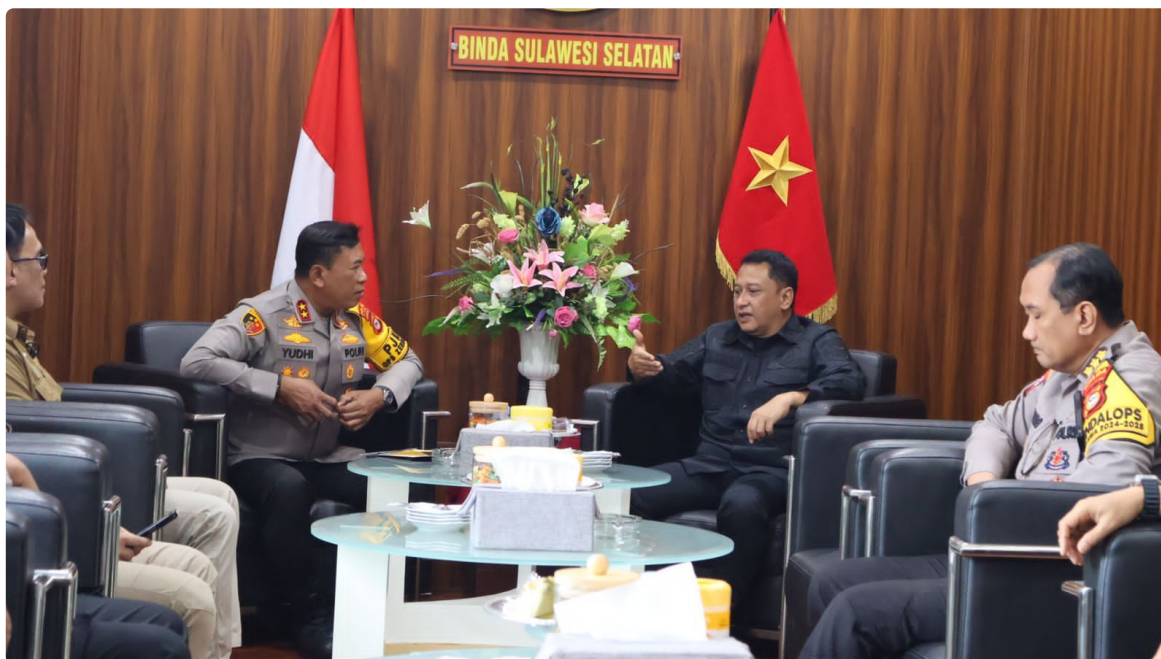

## Silaturahmi Kapolda Sulsel Bersama Kabinda Sulsel: Perkuat Sinergitas untuk Pilkada Aman dan Kondusif

Jamaluddin, M.M. - [MAROS.OPOSISI.CO.ID](http://MAROS.OPOSISI.CO.ID)

Oct 17, 2024 - 22:15

*Bhayangkara - Humas Polres Maros*

Makassar - Kapolda Sulawesi Selatan Irjen Pol. Yudhiawan S.H., S.I.K., M.H.,

M.Si., didampingi Pejabat Utama Polda Sulsel melaksanakan kunjungan silaturahmi ke Kantor Kepala Badan Intelijen Daerah (Kabinda) Sulsel di Jalan Hertasning, Kota Makassar. Kamis (17/10/24). Acara ini berlangsung pada pukul 10.00 WITA dan bertujuan untuk memperkuat sinergitas antara kedua institusi dalam menjaga stabilitas keamanan dan ketertiban masyarakat (kamtibmas) di wilayah Sulawesi Selatan.

Kunjungan ini merupakan momen penting bagi Kapolda Sulsel dalam memperkenalkan diri sebagai pimpinan baru di lingkungan Polda Sulsel. Dalam pertemuan tersebut, Kapolda menyampaikan harapannya agar hubungan kerja sama antara Polda dan Kabinda terus terjalin dengan erat, terutama dalam menghadapi agenda besar Pilkada yang akan datang.

Kapolda Sulsel menekankan pentingnya menjaga situasi kamtibmas yang kondusif selama proses Pilkada. Sinergi antara Polda Sulsel dan Kabinda Sulsel diharapkan mampu memastikan bahwa pelaksanaan Pilkada di Sulawesi Selatan berlangsung aman, damai, dan tertib.